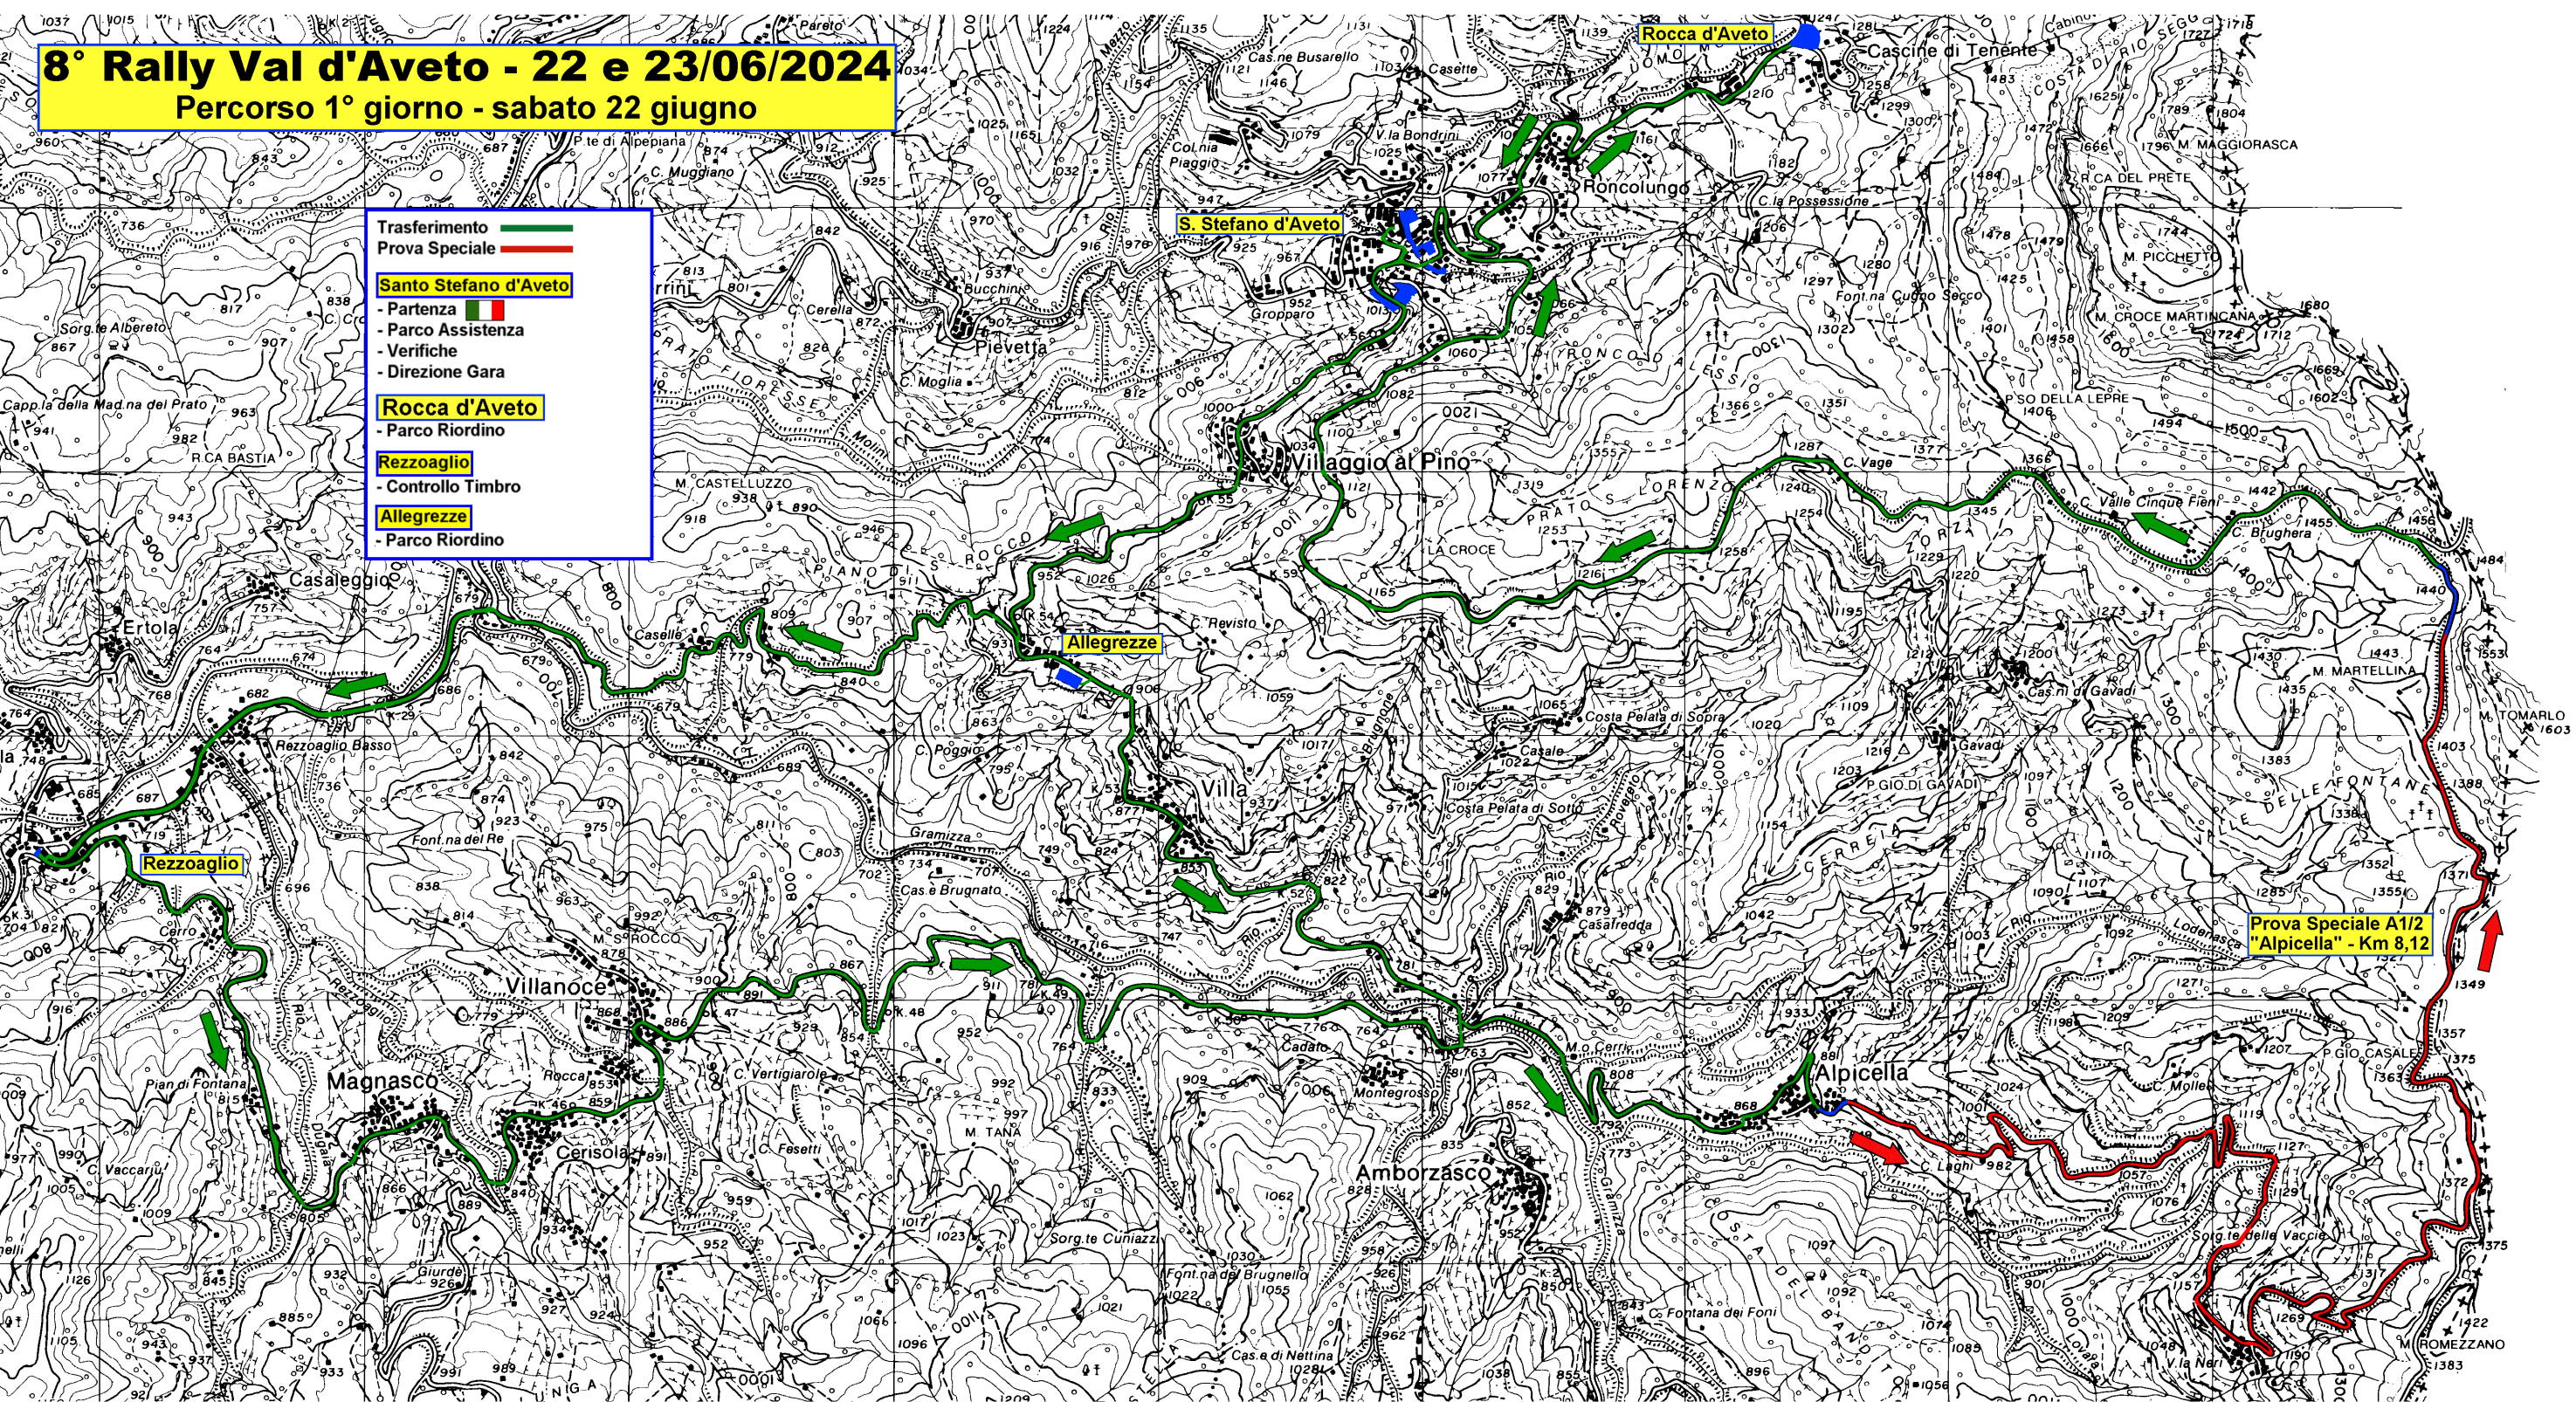

8° Rally Val d'Aveto - 22 e 23/06/2024
Percorso 1° giorno - sabato 22 giugno

- Trasferimento —
- Prova Speciale —
- Santo Stefano d'Aveto**
 - Partenza ■
 - Parco Assistenza
 - Verifiche
 - Direzione Gara
- Rocca d'Aveto**
 - Parco Riordino
- Rezzoaglio**
 - Controllo Timbro
- Allegreze**
 - Parco Riordino

8° Rally Val d'Aveto - 22 e 23/06/2024
Percorso 2° giorno - domenica 23 giugno

- Trasferimento —
- Prova Speciale —
- Santo Stefano d'Aveto**
 - Parco Assistenza
 - Direzione Gara
 - Premiazione
- Allegreze**
 - Parco Riordino
 - Arrivo ■
- Rezzoaglio**
 - Controllo Timbro