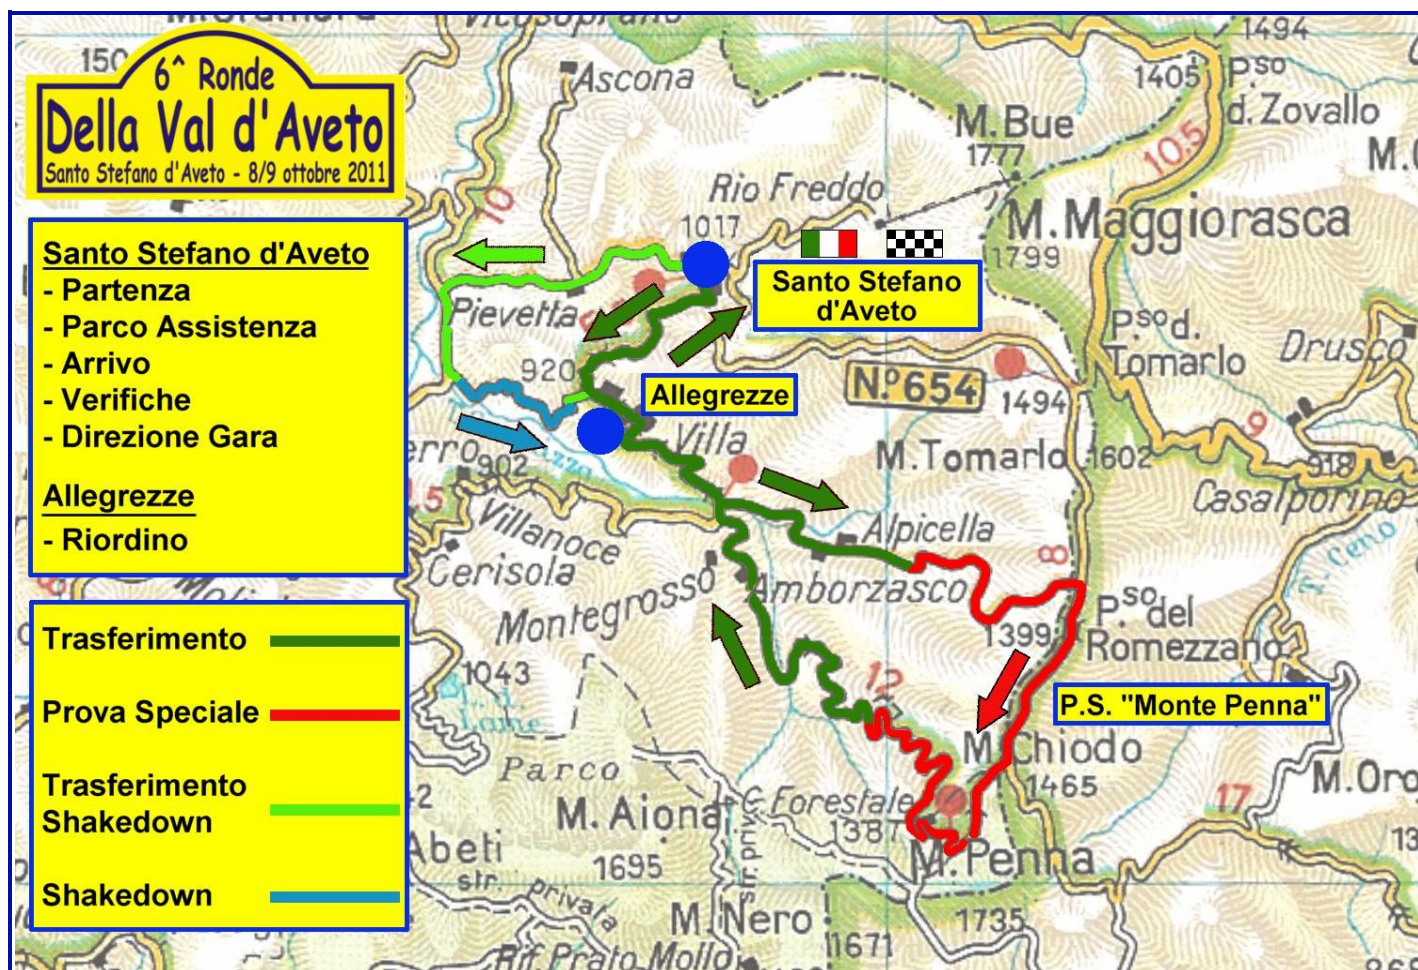

6^ RONDE DELLA VAL D'AVETO - Rally Ronde Nazionale
 Santo Stefano d'Aveto (GE), 8 / 9 ottobre 2011

CARTINA PERCORSO

ORARI DI CHIUSURA STRADE

- sabato 8 ottobre 2011 -

	PERCORSO	Comuni interessati
SHAKEDOWN	Km 2,50: Strada Provinciale - S.P. 86 "di Caselle"	Santo Stefano d'Aveto (GE)
Orario Shakedown	ora di chiusura	ora di apertura
10.30 – 13.30	09.30	14.00

- domenica 9 ottobre 2011 -

	PERCORSO	Comuni interessati
P.S. "MONTE PENNA"	Km 11,95: Inizia su Strada Comunale, poco dopo l'abitato di Alpicella, transita per Villaneri e si immette sulla S.P. 75 "Del Penna", tocca il Passo del Chiodo e transita attraverso la foresta del Monte Penna. Termina poco prima dell'Agriturismo "Le Querce".	Santo Stefano d'Aveto (GE)
Orario Prove Speciali	ora di chiusura	ora di apertura
09.35 – 11.45 – 13.55 – 16.05	08.00	18.30