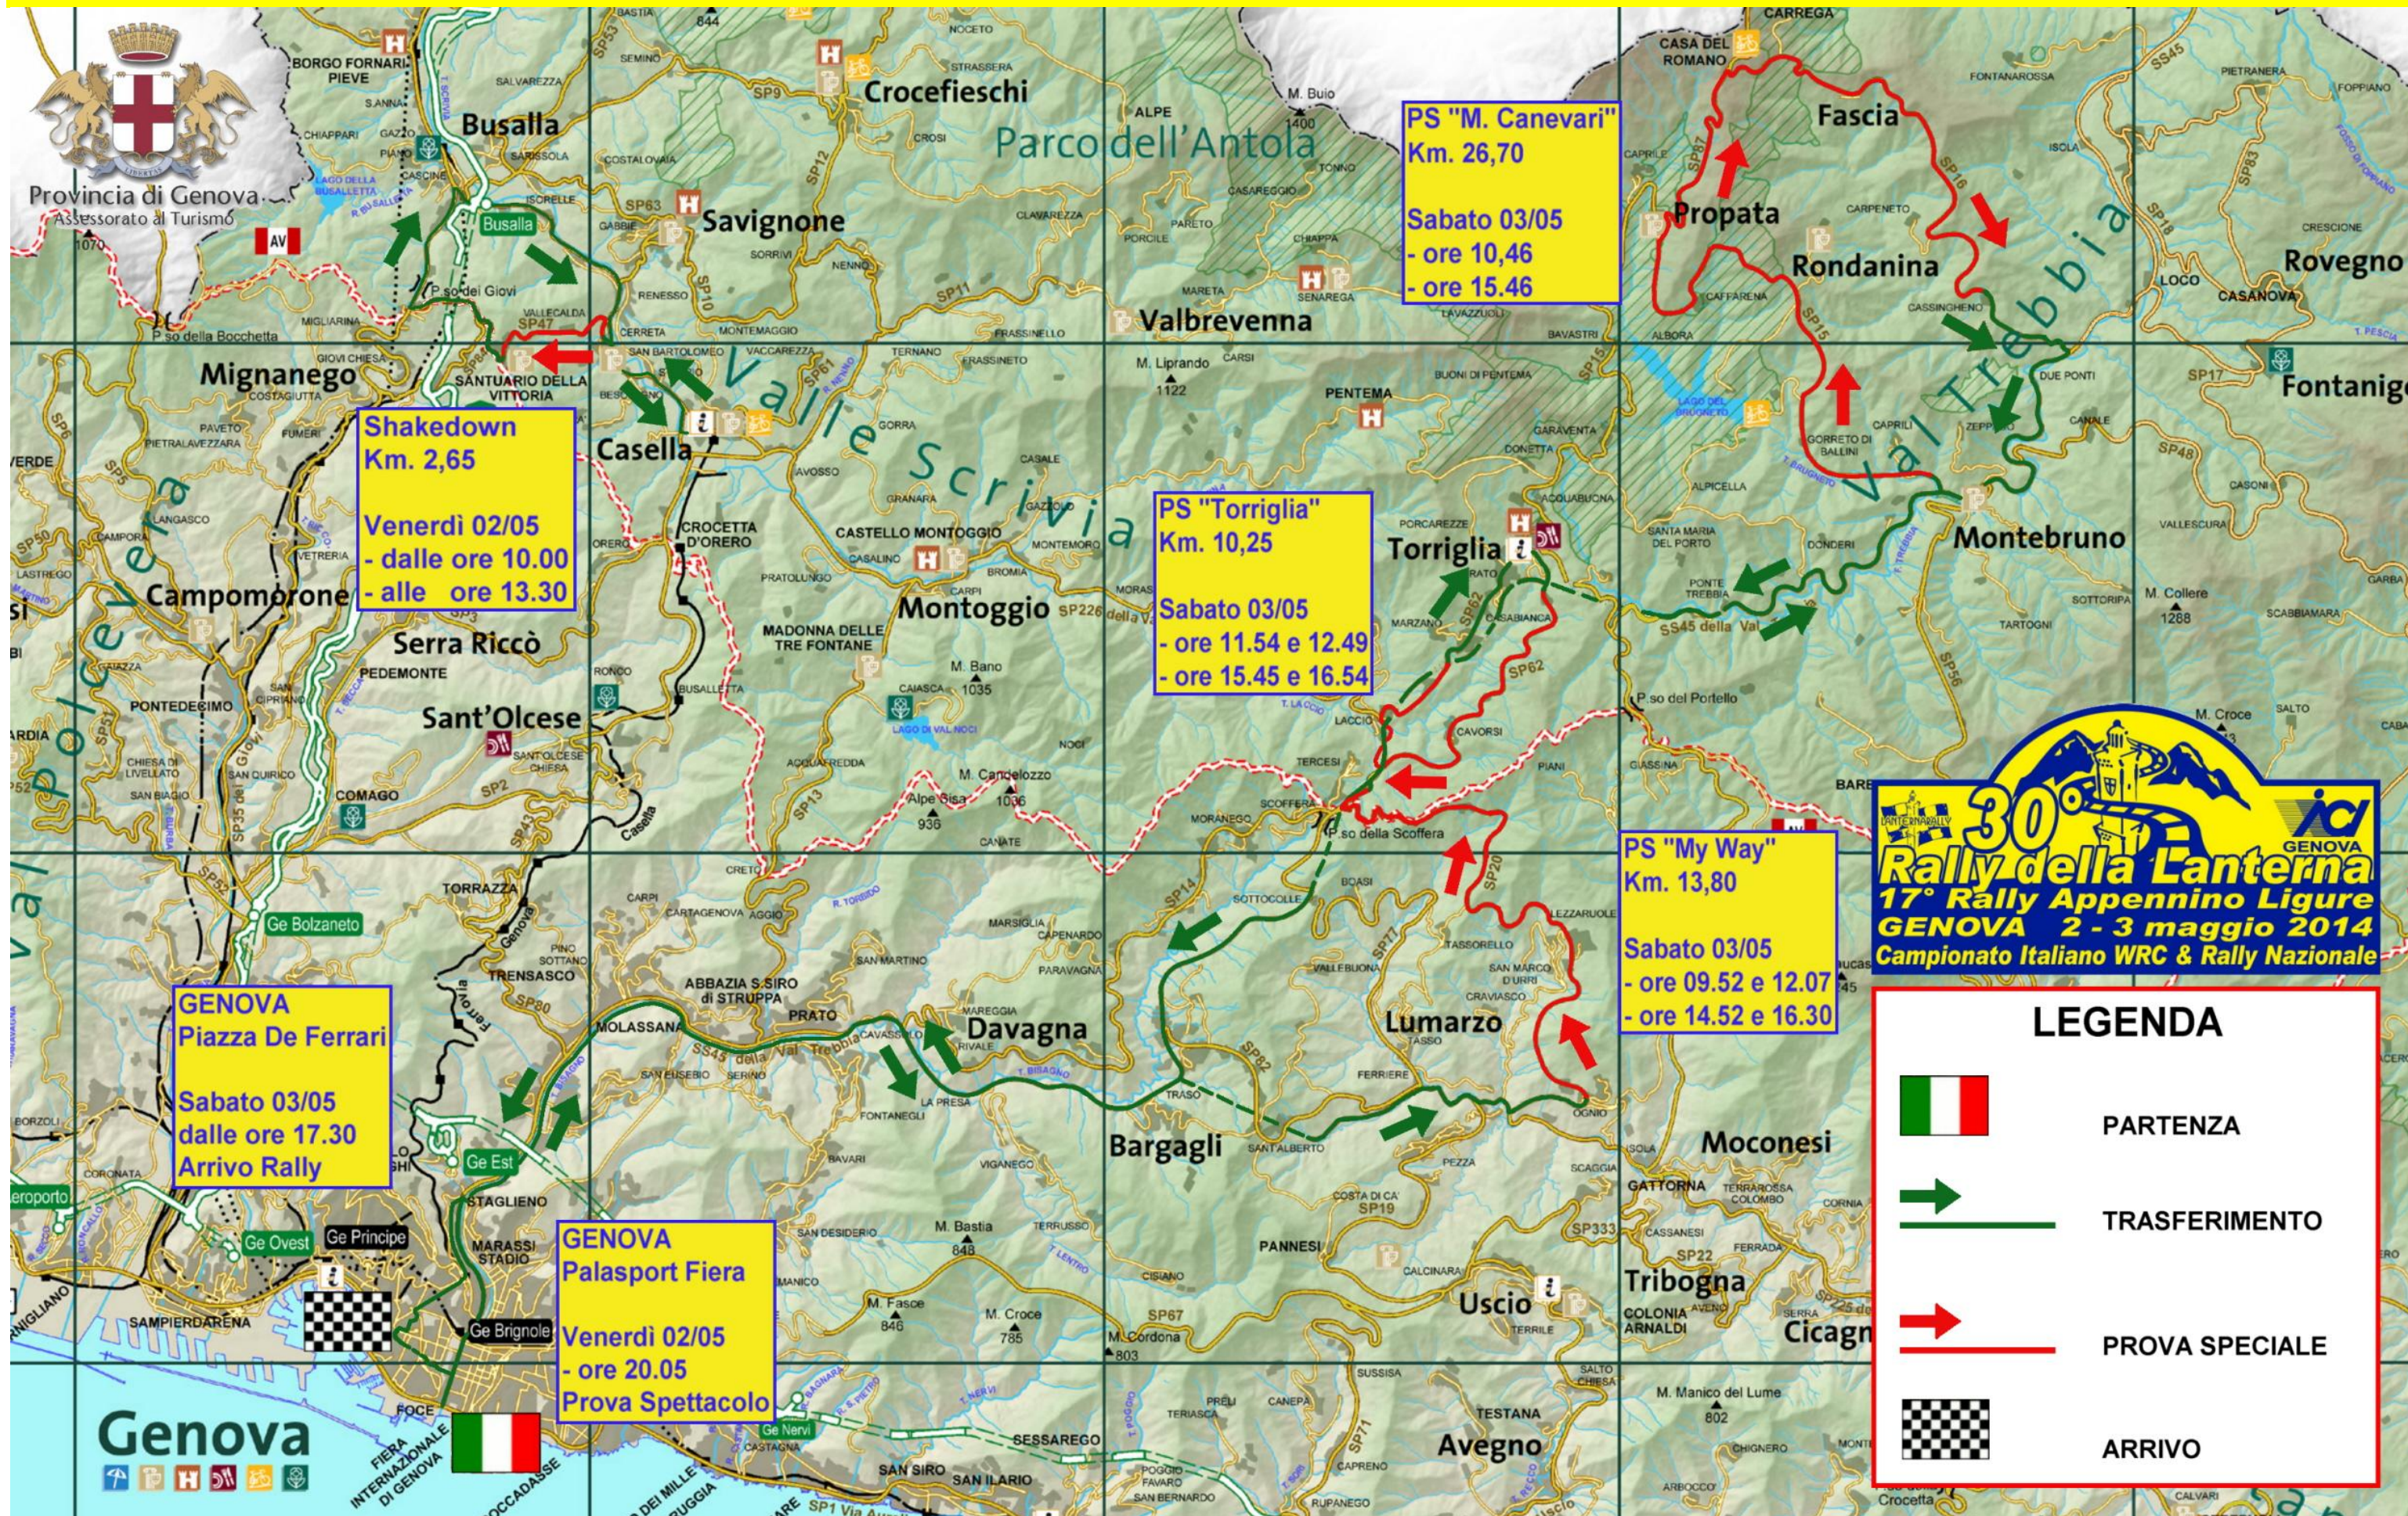

30° RALLY DELLA LANTERNA - 17° RALLY APPENNINO LIGURE

CARTINA PERCORSO

Shakedown
Km. 2,65
Venerdì 02/05
- dalle ore 10.00
- alle ore 13.30

PS "M. Canevari"
Km. 26,70
Sabato 03/05
- ore 10,46
- ore 15,46

PS "Torrighia"
Km. 10,25
Sabato 03/05
- ore 11,54 e 12,49
- ore 15,45 e 16,54

PS "My Way"
Km. 13,80
Sabato 03/05
- ore 09,52 e 12,07
- ore 14,52 e 16,30

GENOVA
Piazza De Ferrari
Sabato 03/05
dalle ore 17.30
Arrivo Rally

GENOVA
Palasport Fiera
Venerdì 02/05
- ore 20.05
Prova Spettacolo

30° Rally della Lanterna
17° Rally Appennino Ligure
GENOVA 2 - 3 maggio 2014
Campionato Italiano WRC & Rally Nazionale

LEGENDA

-  PARTENZA
-  TRASFERIMENTO
-  PROVA SPECIALE
-  ARRIVO