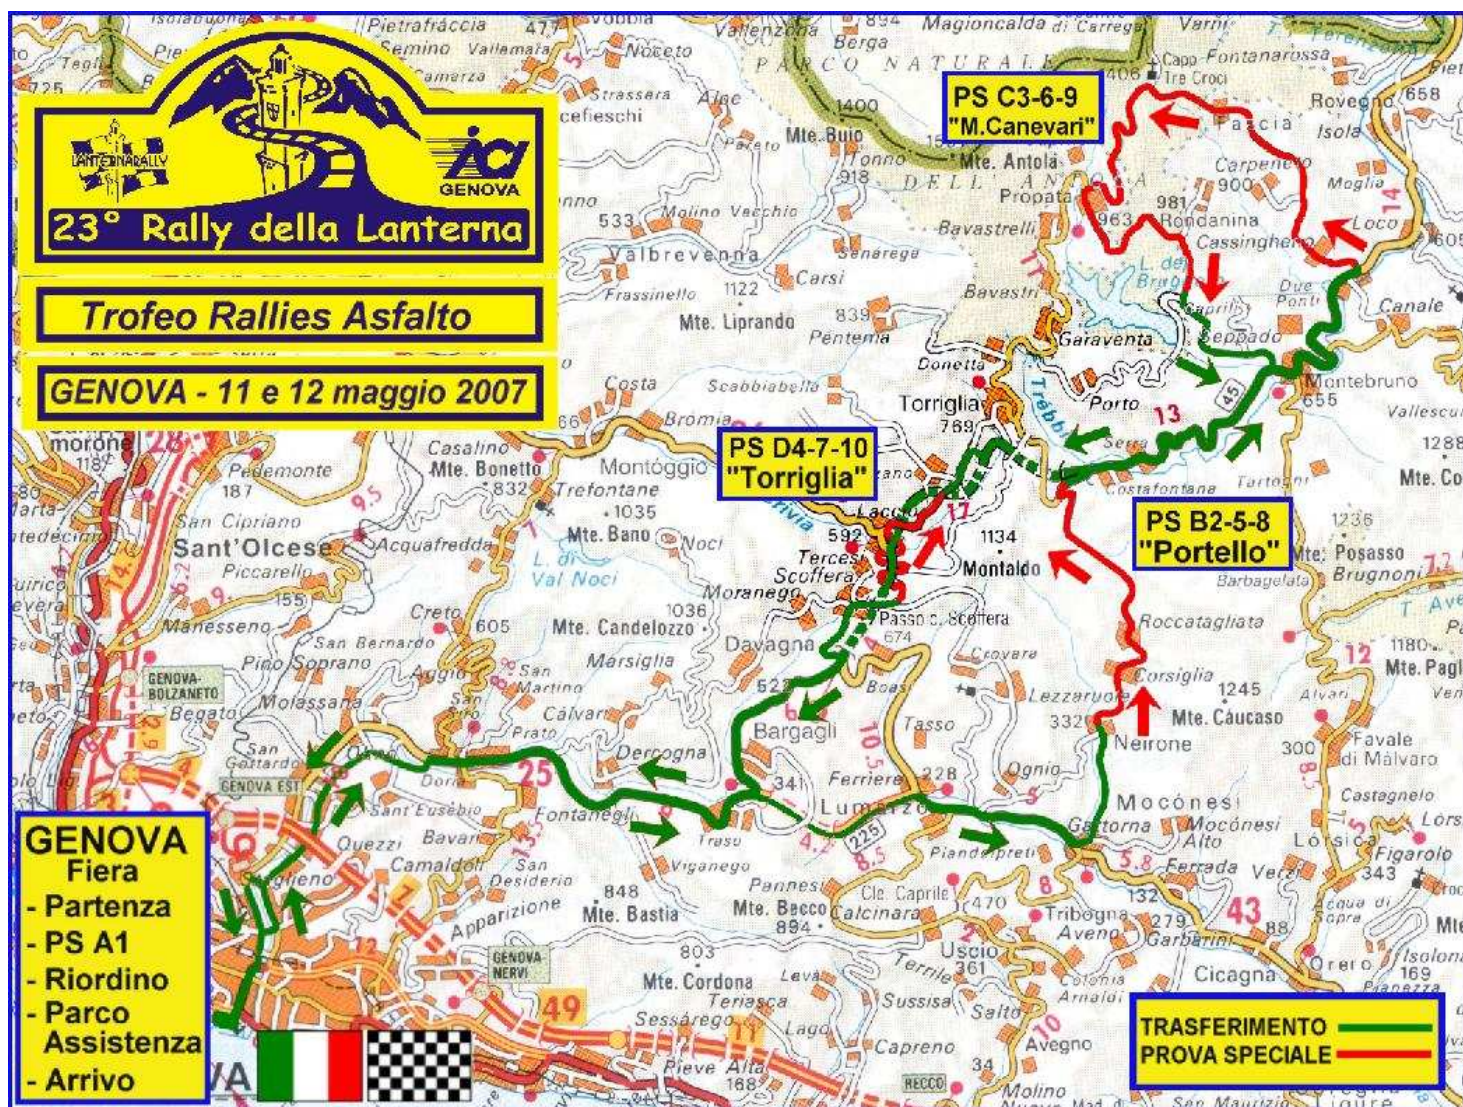

23° Rally della Lanterna - Trofeo Rallies Asfalto C.S.A.I. 2007- 11 e 12 maggio 2007

CARTINA PERCORSO

Venerdì 11 maggio

ore 20.01:	Partenza prima vettura dalla Fiera di Genova – CO 0 (ordine regressivo).
ore 20.30:	P.S. A1 "PALASPORT" con partenza simultanea di due vetture.
ore 20.38:	Ingresso prima vettura nel Parco Assistenza "A" (Fiera di Genova).

Sabato 12 maggio:

ore 07.30:	Uscita prima vettura dal Parco Riordino ed ingresso nel Parco Assistenza "B".
ore 07.50:	Uscita prima vettura dal Parco Assistenza "B" (Fiera di Genova).
ore 11.55 e 16.40:	Ingresso prima vettura Parchi Riordino (Fiera di Genova).
ore 12.15 e 17.00:	Ingresso prima vettura Parchi Assistenza "C" e "D" (Fiera di Genova).
ore 21.30:	Arrivo prima vettura (Fiera di Genova).
ore 21.35:	Premiazione sul palco d'arrivo.