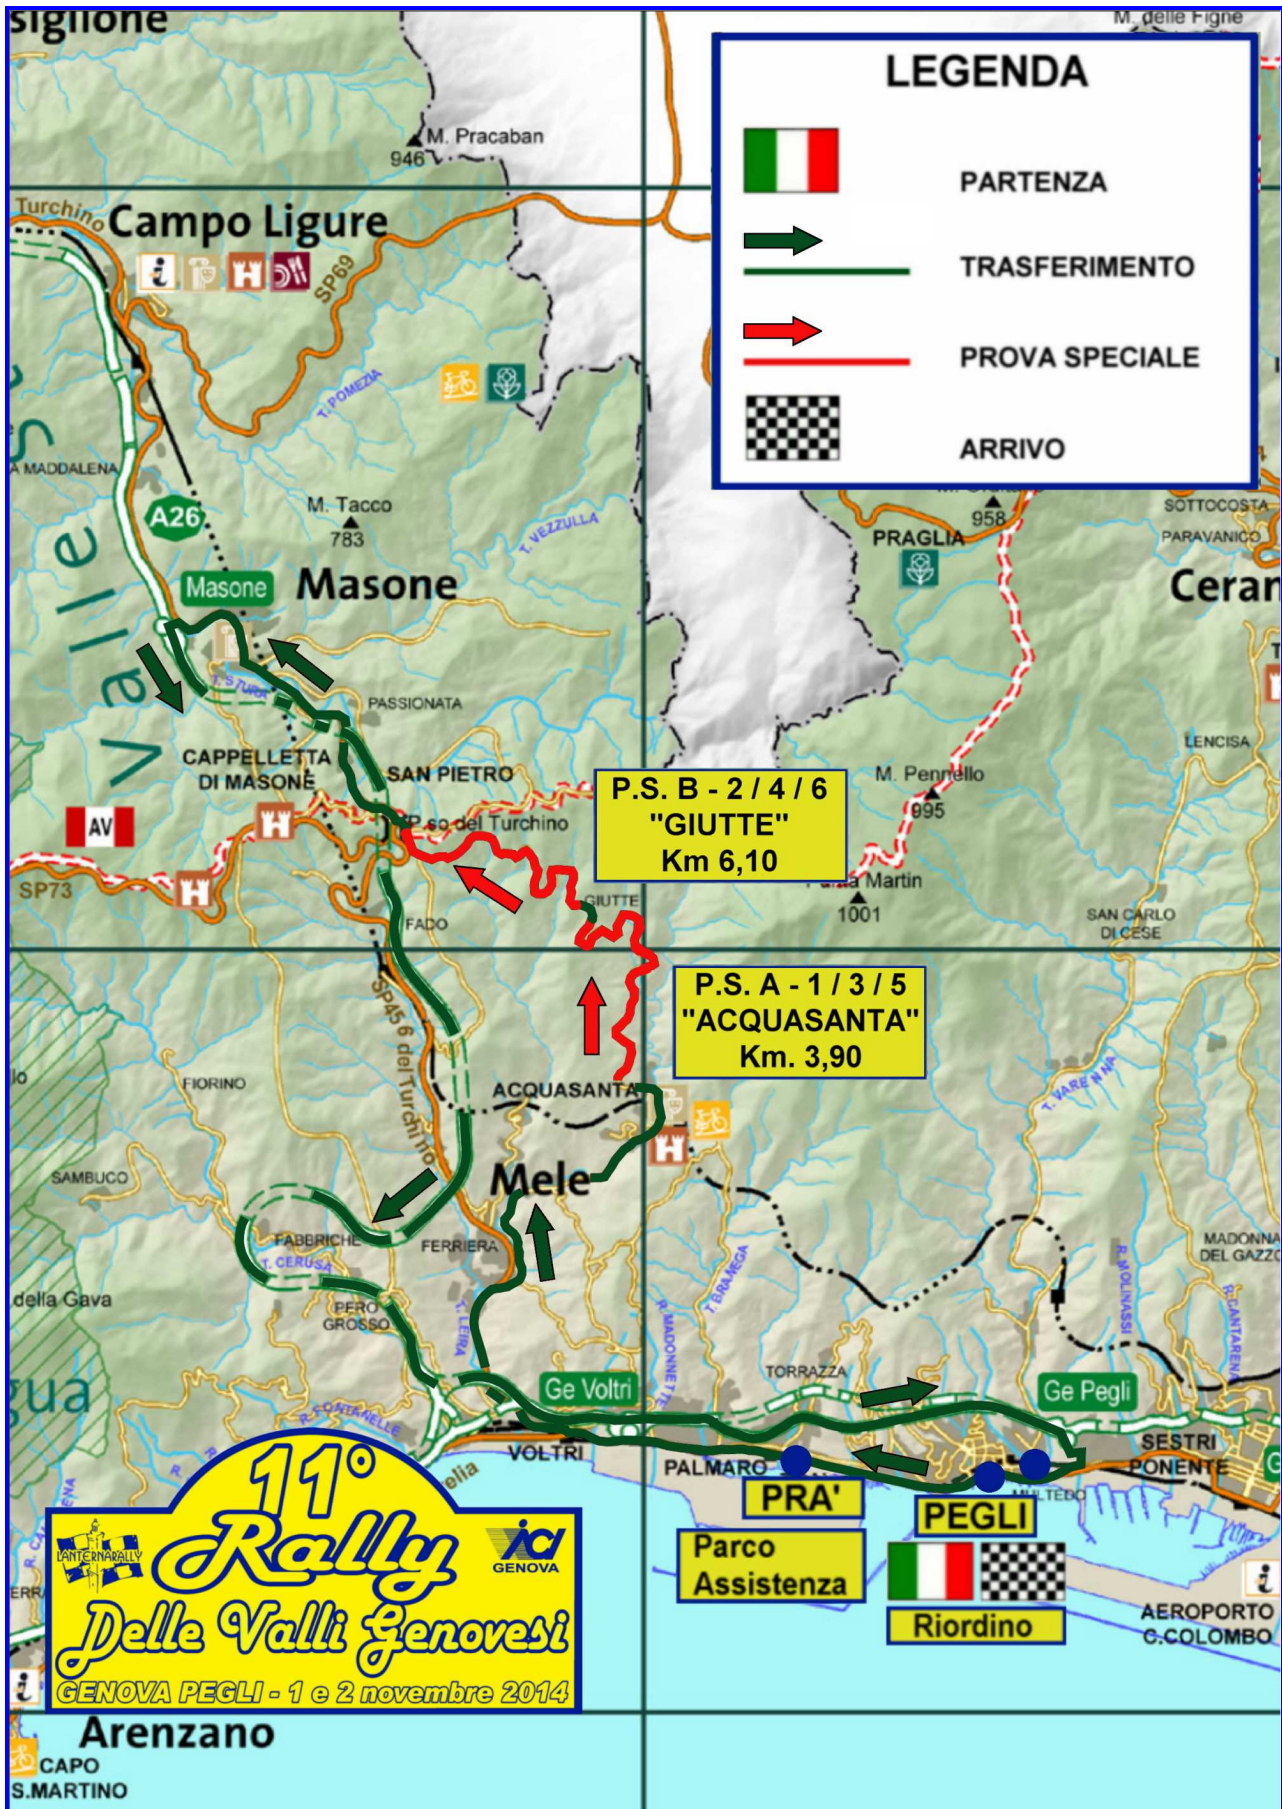

# 11° RALLY DELLE VALLI GENOVESI - Rally Day Nazionale

Genova Pegli (GE), 1 / 2 novembre 2014

CARTINA PERCORSO – modificata in data 16/10 a seguito eventi alluvionali.

**AUTOMOBILE CLUB  
GENOVA**

**ASSOCIAZIONE SPORTIVA DILETTANTISTICA  
LANTERNARALLY**