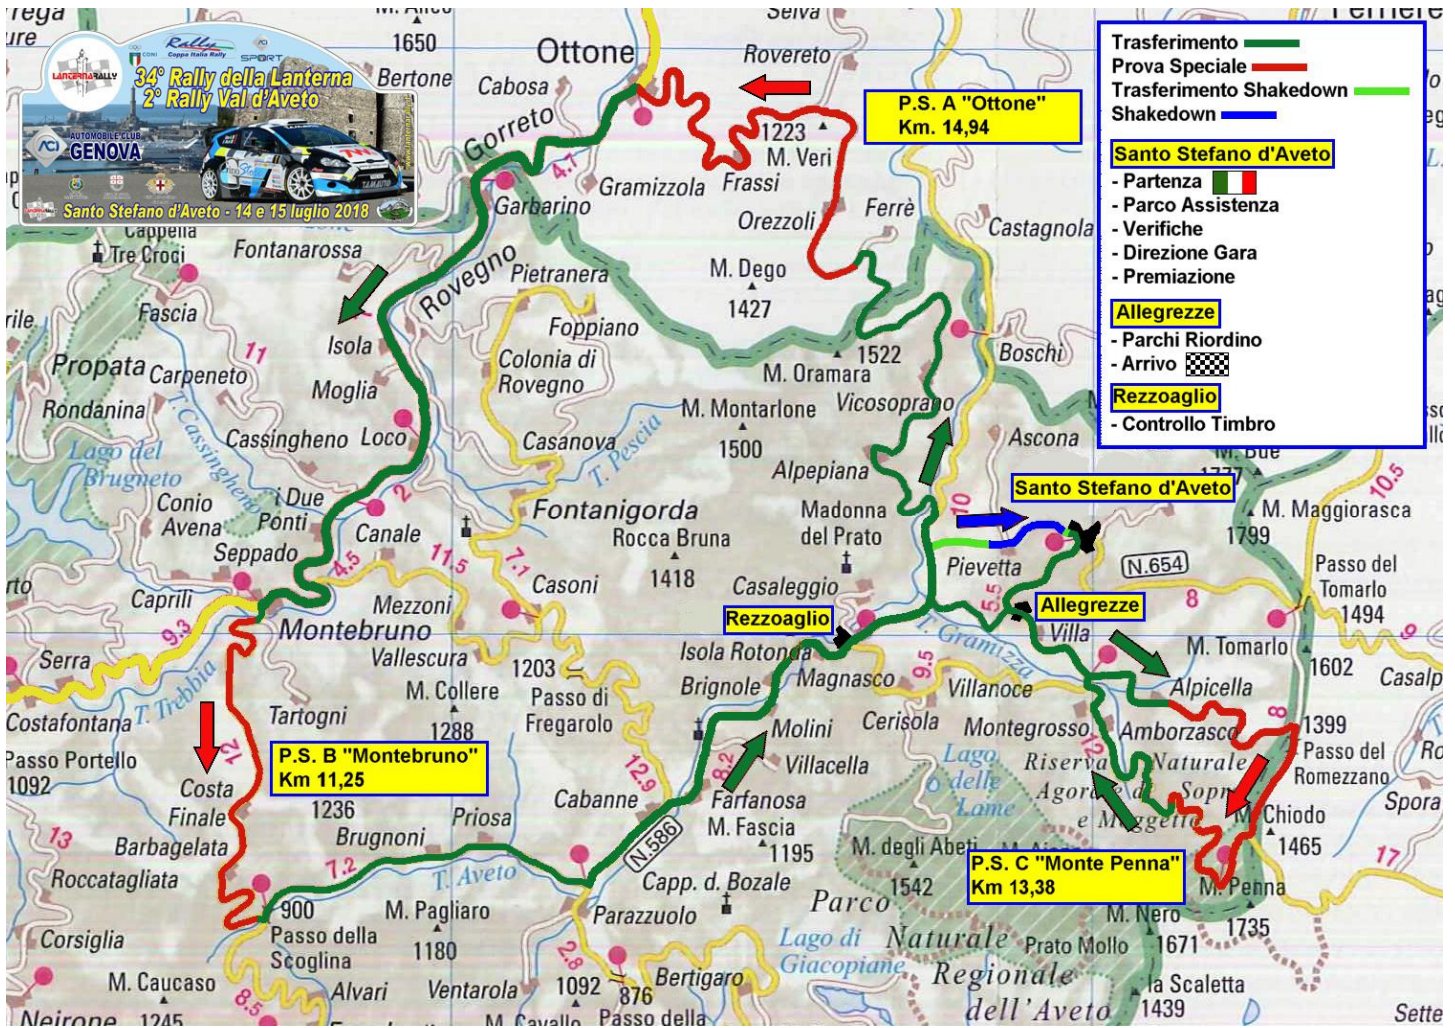

# 34° RALLY DELLA LANTERNA – 2° RALLY VAL D'AVETO

Coppa Italia Rallies 2018

Santo Stefano d'Aveto, 14 e 15 luglio 2018

## CARTINA PERCORSO

#### Orari di chiusura strada

ore 09.00 – 12.00	Shakedown.	<b>Dalle 08.00 alle 12.30</b>
ore 15.15:	P.S. A1 "Ottone 1"	<b>Dalle 13.45 alle 21.00</b>
ore 18.45:	P.S. A3 "Ottone 2"	
ore 16.10:	P.S. B2 "Montebruno 1"	<b>Dalle 14.40 alle 22.00</b>
ore 19.40:	P.S. B4 "Montebruno 2"	

#### Orari di chiusura strada

ore 10.10:	P.S. C5 "Monte Penna 1"	<b>Dalle 08.40 alle 17.00</b>
ore 12.20:	P.S. C6 "Monte Penna 2"	
ore 14.50:	P.S. C7 "Monte Penna 3"	