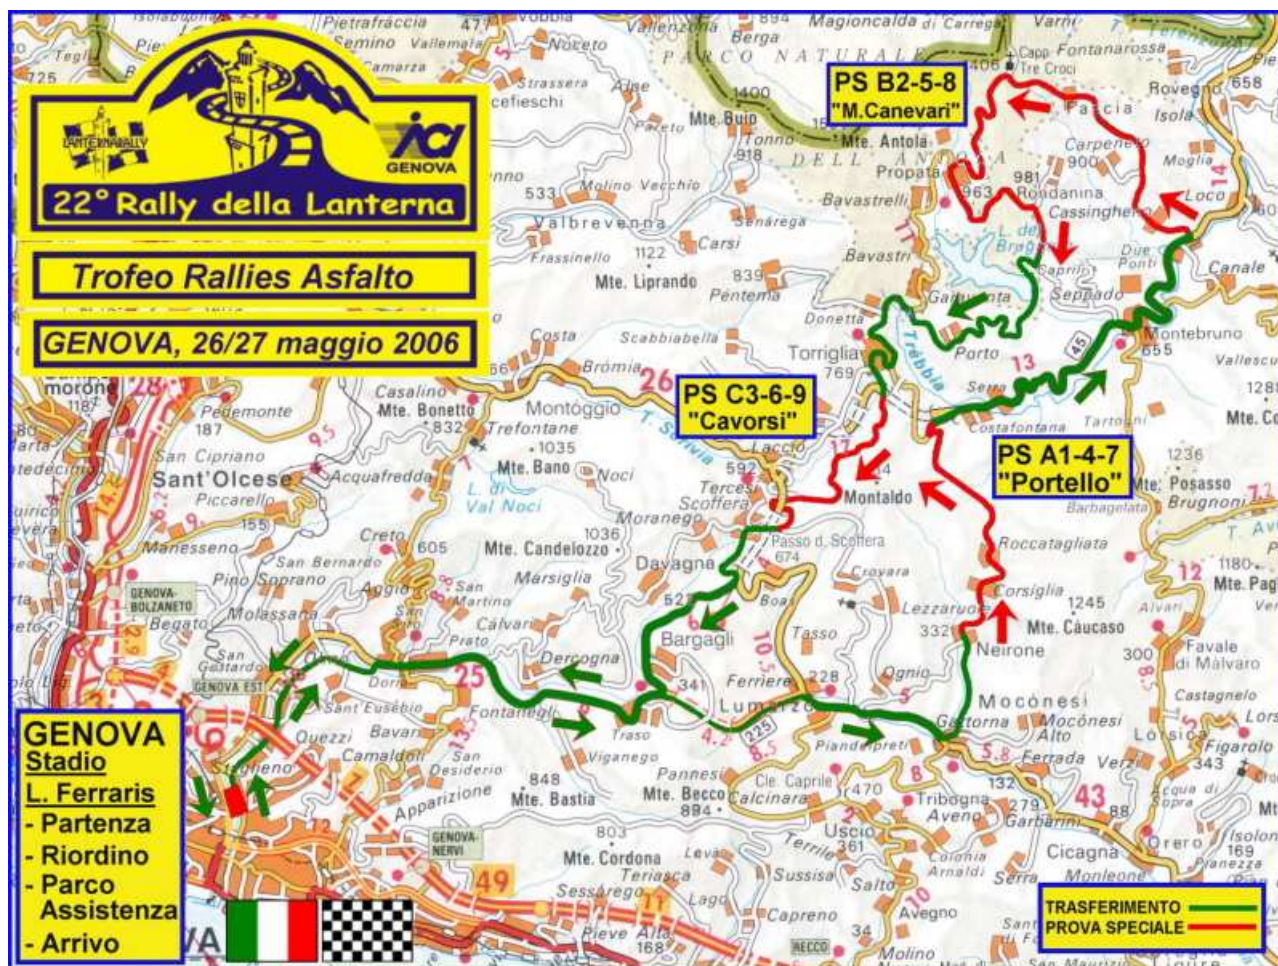

**22° Rally della Lanterna - Trofeo Rallies Asfalto C.S.A.I. 2006 - 26 e 27 maggio 2006****CARTINA PERCORSO****Sabato 27 maggio:**

ore 07.31:	Partenza prima vettura dal Piazzale Atleti Azzurri d'Italia in Genova.
ore 11.04 e 15.17:	Ingresso prima vettura Parchi Riordino (Piazzale Atleti Azzurri d'Italia).
ore 11.24 e 15.37:	Ingresso prima vettura Parchi Assistenza (Piazzale Atleti Azzurri d'Italia).
ore 19.30:	Arrivo prima vettura al Piazzale Atleti Azzurri d'Italia in Genova.
ore 19.35:	Premiazione sul palco d'arrivo.
ore 21.00:	Pubblicazione Classifiche - Stadio "Luigi Ferraris" (Direz. Gara).

CARATTERISTICHE DELLA GARA

TIPO DI FONDO: **Asfalto** - LUNGHEZZA TOTALE: **Km 387,50**
 - P.S.: n°3 da percorrere tre volte per un totale di **Km 14 0,64**
 - N°2 Parchi Assistenza - N°2 Parchi Riordino .