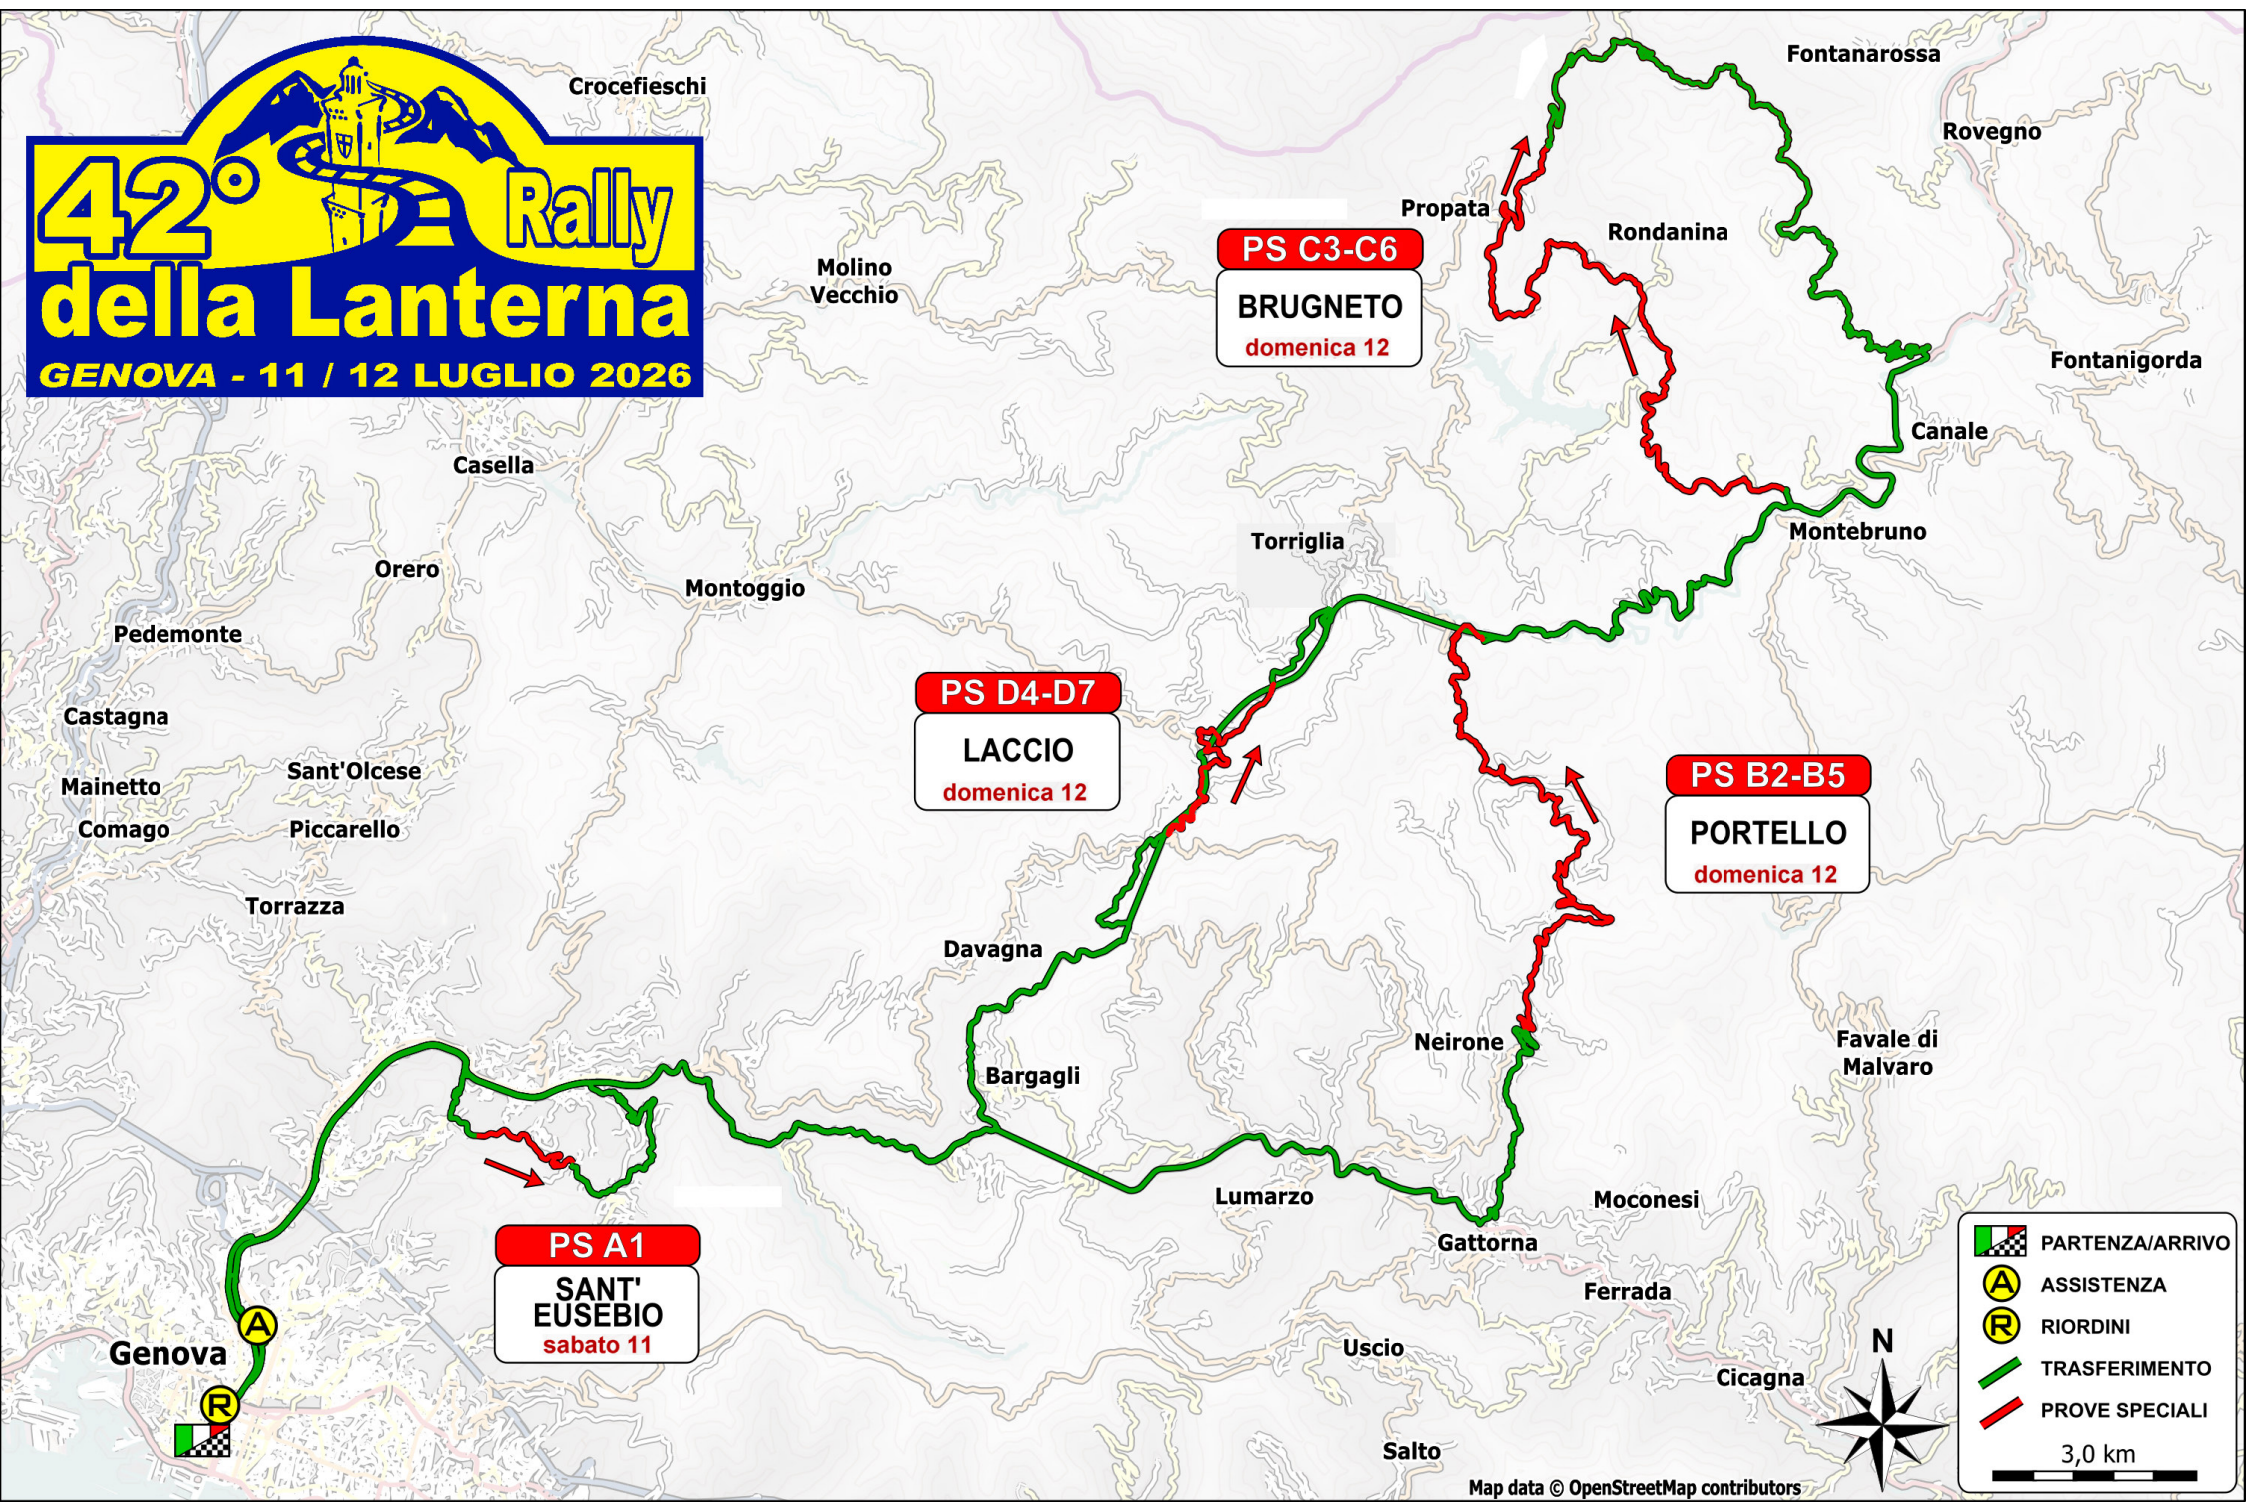

42° Rally della Lanterna

GENOVA - 11 / 12 LUGLIO 2026

PS A1
SANT' EUSEBIO
 sabato 11

PS D4-D7
LACCIO
 domenica 12

PS C3-C6
BRUGNETO
 domenica 12

PS B2-B5
PORTELLO
 domenica 12

	PARTENZA/ARRIVO
	ASSISTENZA
	RIORDINI
	TRASFERIMENTO
	PROVE SPECIALI
3,0 km	